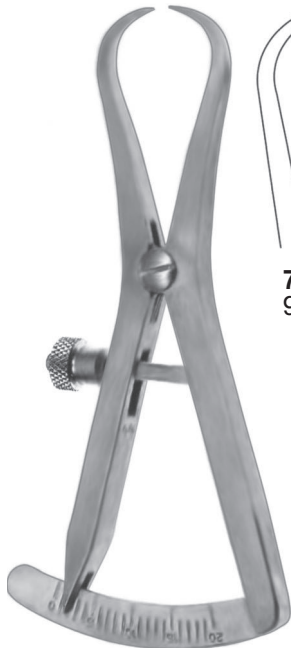

05 / POZOSTAŁE NARZĘDZIA / OTHER INSTRUMENTS / ДРУГИЕ ИНСТРУМЕНТЫ

70.0010
90 mm/20 mm

70.0011
45° 90 mm/20 mm

70.0012
45° 90 mm/40 mm

70.0013
90 mm/15 mm
prosty
straight
прямой

70.0014
90 mm/20 mm
prosty
straight
прямой

70.0015
90 mm/40 mm
prosty
straight
прямой

70.0016
90 mm/20 mm
odgięty
curved
изогнутый

70.0017
90 mm/40 mm
odgięty
curved
изогнутый

70.0018
180 mm/40 mm
prosty
straight
прямой

70.0019
180 mm/40 mm
o kształcie S
S - shaped
S - форма

70.0020
180 mm/40 mm
z okienkiem
fenestrated
с окошком

70.0021
180 mm/40 mm
odgięty
curved
изогнутый

70.0022
180 mm/40 mm
pochyły
angled
наклонный

70.0023
170 mm/40 mm
pochyły
angled
наклонный

Taca z drutu stalowego nierdzewnego

Stainless steel mesh tray

Поддон из сетки из нержавеющей стали

12.0320 480x258x50 mm

12.0321 240x258x50 mm

Taca perforowana z blachy nierdzewnej

Stainless steel perforated tray

Поддон перфорированный из нержавеющей стали