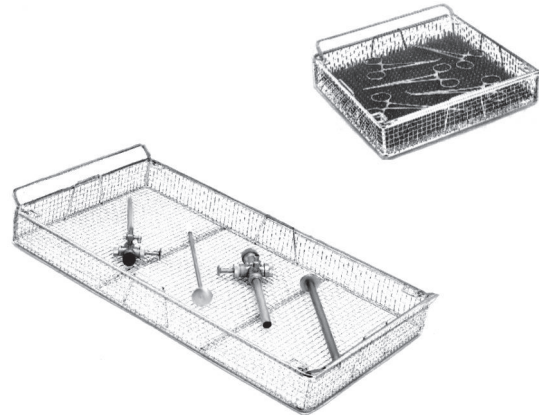

70.0020
180 mm/40 mm
z okienkiem
fenestrated
с окошком

70.0021
180 mm/40 mm
odgięty
curved
изогнутый

70.0022
180 mm/40 mm
pochyły
angled
наклонный

70.0023
170 mm/40 mm
pochyły
angled
наклонный

Taca z drutu stalowego nierdzewnego

Stainless steel mesh tray

Поддон из сетки из нержавеющей стали

12.0320 480x258x50 mm

12.0321 240x258x50 mm

Taca perforowana z blachy nierdzewnej

Stainless steel perforated tray

Поддон перфорированный из нержавеющей стали

12.0322 550x265x50 mm

12.0323 480x265x50 mm

12.0324 270x265x50 mm

12.0325 240x240x50 mm

Puszka Schimmelbusch'a

Schimmelbusch container

Контейнер Schimmelbusch'a

Ø x h