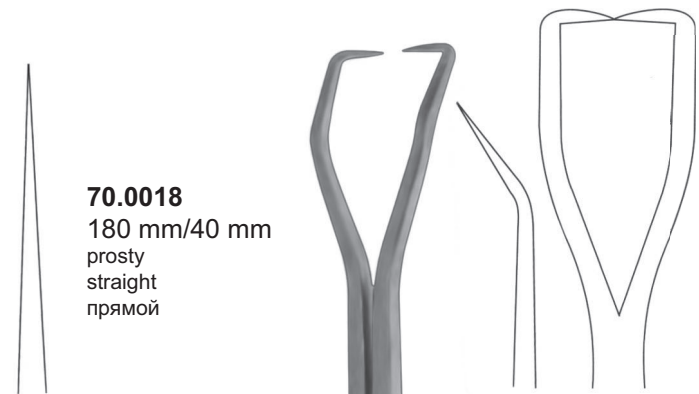

70.0015
90 mm/40 mm
prosty
straight
прямой

70.0016
90 mm/20 mm
odgięty
curved
изогнутый

70.0017
90 mm/40 mm
odgięty
curved
изогнутый

70.0018
180 mm/40 mm
prosty
straight
прямой

70.0019
180 mm/40 mm
o kształcie S
S - shaped
S - форма

70.0020
180 mm/40 mm
z okienkiem
fenestrated
с окошком

70.0021
180 mm/40 mm
odgięty
curved
изогнутый

70.0022
180 mm/40 mm
pochyły
angled
наклонный

70.0023
170 mm/40 mm
pochyły
angled
наклонный

Taca z drutu stalowego nierdzewnego

Stainless steel mesh tray

Поддон из сетки из нержавеющей стали

12.0320 480x258x50 mm

12.0321 240x258x50 mm

Taca perforowana z blachy nierdzewnej

Stainless steel perforated tray

Поддон перфорированный из нержавеющей стали